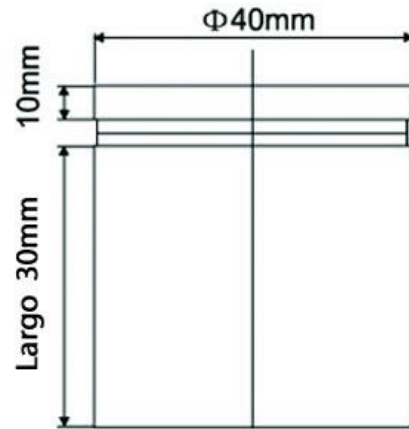

## MEDIDAS Y UBICACIÓN DEL PRODUCTO

---

HI - 9990

Para espesores 8mm-12mm